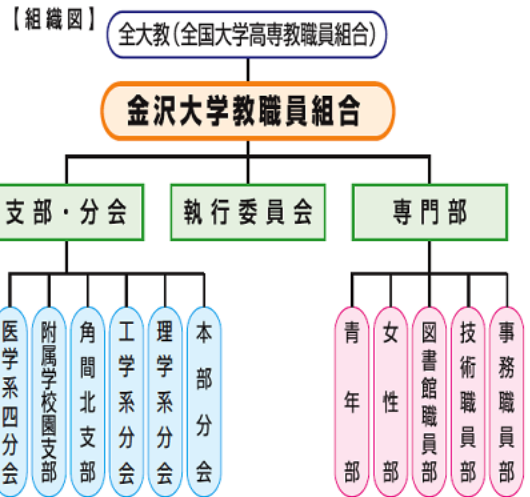

金沢大学教職員組合ってどんな組織？

組合本部の活動方針は定期大会で決定され、組合員から選挙で選出された本部執行委員会が日常の活動に当たっています。

現在6つの支部・分会があり各職場の状況に応じて活動しています。

組合に対する要望や注文もどしどし出してください。みなさんのご意見をもとに、運動を進めていきます。

加入するには？

各支部・分会の役員または組合事務局まで加入申込書をお届けいただくか、お電話またはE-mailにてご連絡ください。(申込書は組合HPからもダウンロードできます)

金沢大学教職員組合 **検索**

金沢大学教職員組合の組合費(月額)

俸給表	職種等	組合費	俸給表	職種等	組合費
教育職(一)	教授	4,100	医療職(一)	技師長	3,000
	准教授	3,400		副技師長	2,700
	講師	3,000		主任	2,100
	助手・助教30代~	2,500	医療技術職員	1,700	
	助手・助教20代	2,000	医療職(二)	看護師長	2,800
附属学校園	50代	3,500		副看護師長など	2,500
	40代	3,000		看護師	1,900
	30代	2,500	非常勤職員	各種研究員	1,000
教諭(初任給)	1,900	フルタイム一般職員		1,000	
一般職(一)	課長	3,400		フルタイム看護師	1,800
	副課長	2,800		フルタイム医療技術職員	1,700
	係長	2,500		フルタイム医療・研修医	1,000
	主任	1,900	パートタイム	500	
	一般職員	1,700	組合費のチェックオフ(賃金控除)を希望しない方は銀行から振替させていただきます。その際100円の手数料が上乗せされます。		
技術専門員	2,800				
技術専門職員	2,500				
主任技術職員	1,900				
技術職員	1,700				

組合には何ができるの？

国立大学法人職員の給与や労働条件等は労働組合との交渉を通じて決定されます。法人側が一方向的に決めることはできません。

現在の私たちの労働環境は必ずしも満足できるものではありません。

組合は、団体交渉を通じて労働条件の改善を法人側に要求します。あなたの要求をあなたに代わって伝えます。

合意に達した事項について「労働協約」を取り交わします。これは、法律と同じような拘束力があり、就業規則に優先します。

常勤・非常勤を問わず、どなたでも加入出来ます。ぜひ組合に加入してください。

お申し込み

学内便等にて組合事務局までお送りください。

又はメール

kanazawa@ku-union.org

ご記入いただいた事項は「個人情報保護に関する法律」を遵守し、組合活動情報のご提供、組合費徴収などの事務のために適切な取り扱いをいたします。

連絡先

金沢大学教職員組合

金沢市角間町

TEL076-262-6009 (FAX同じ)

内線(角間) 2105

http://www.ku-union.org/

金沢大学教職員組合 加入申込書

申込日 年 月 日

ふりがな

氏名 (男・女) 生年月日 年 月 日

所属部局 職種 職名

雇用形態 ☐常勤職員 ☐フルタイム非常勤職員 ☐パートタイム非常勤職員 ☐その他

電話番号 (携帯電話)

E-mail (職場・個人用)

組合費 ☐チェックオフ(賃金控除)【通常はこちら】 8桁の職員番号

*給与支払時に、大学が組合費を給与から控除し、一括して組合に渡す方法です。

*職員番号は、職員証、給与明細書に記載されています。

☐ チェックオフ以外の方法を希望 ( )

住所

差し支え無ければ記入ください。職場に組合の発行物をお届けしにくい場合にはご自宅への送付も可能です。