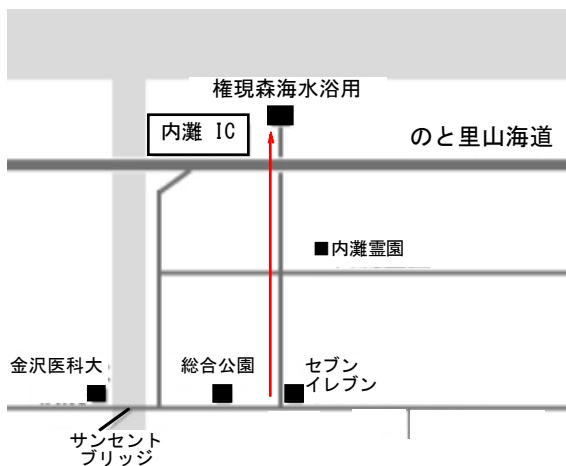

地引き網体験 & バーベキュー

今年も恒例の「地引き網&バーベキュー」を開催します!地引き網体験は小さなお子様から大人まで楽しめますよ。とれたてのお魚のお刺身やバーベキューは格別なおいしさです。みなさん、ぜひご賞味ください!

多数のご参加をお待ちしています。

日時 2016年7月23日 (土) 小雨決行 (悪天候の場合は中止)

7時45分に現地集合 場所: 権現森海水浴場「大日荘」(内灘町宮坂地先)
マイクロバス利用の方は角間G駐車場(本部棟下の中央バス停付近)7時00分 集合
*バスは25名までです。組合員が優先となりますのでご了承ください。

参加費 組合員とその家族の方は、大人1,000円 組合員以外の方は、大人1,500円
新入組合員無料 小学生以下無料

締切 7月15日 (金)

日程 (予定) ※変更の可能性あり

7:00 集合 角間本部下のG駐車場

7:10 バス出発

7:45 地引き網会場に集合

8:00 地引き網開始 *1時間ぐらい

9:00 バーベキュー、スイカ割り等